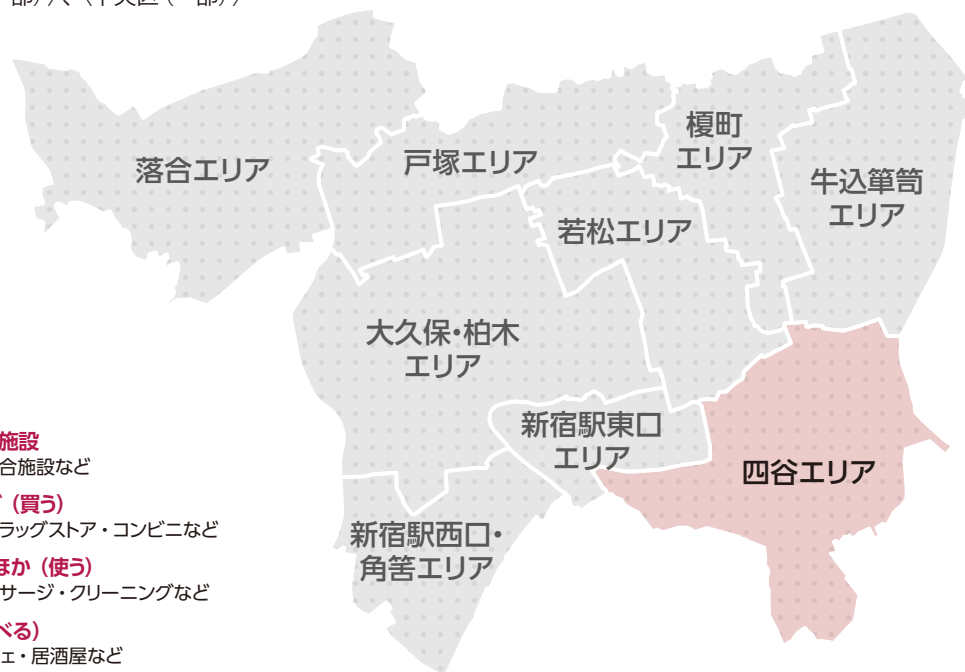

四谷エリア

四谷1~4丁目・四谷三栄町・荒木町・舟町・左門町・大京町・信濃町・南元町・霞ヶ丘町・若葉1~3丁目・片町・四谷坂町・愛住町・須賀町・内藤町・四谷本塩町、〈千代田区(一部)〉、〈港区〉、〈渋谷区(一部)〉、〈中央区(一部)〉

カテゴリー

-  **大規模商業施設**
デパート・複合施設など
-  **ショッピング (買う)**
スーパー・ドラッグストア・コンビニなど
-  **サービス・ほか (使う)**
美容院・マッサージ・クリーニングなど
-  **グルメ (食べる)**
飲食店・カフェ・居酒屋など