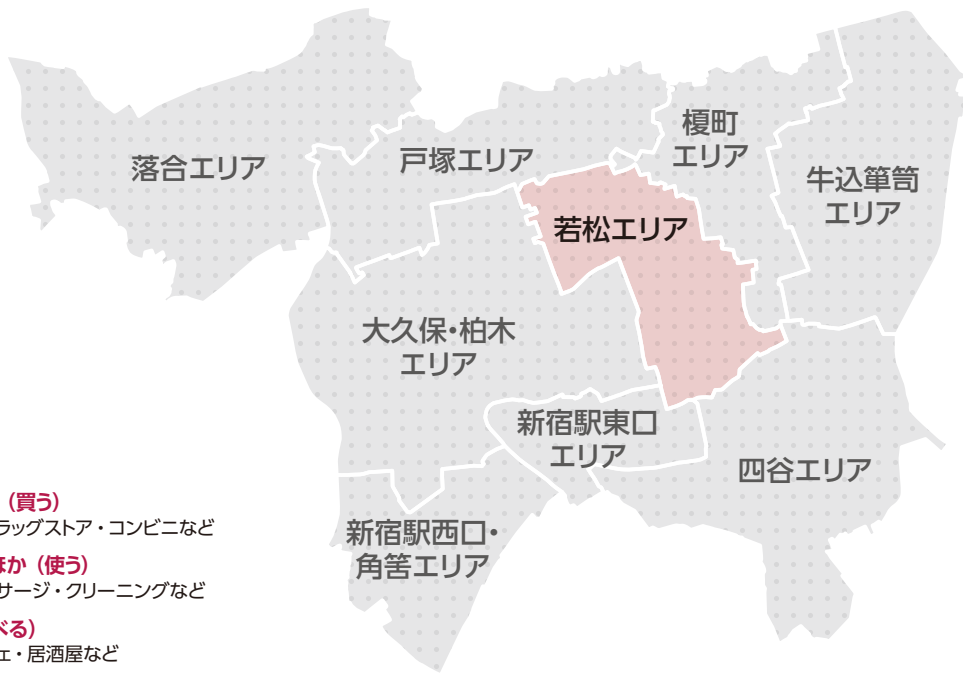

若松エリア

余丁町・富久町・住吉町・河田町・若松町・戸山1~3丁目・市谷台町

カテゴリー

-  **ショッピング (買う)**
スーパー・ドラッグストア・コンビニなど
-  **サービス・ほか (使う)**
美容院・マッサージ・クリーニングなど
-  **グルメ (食べる)**
飲食店・カフェ・居酒屋など

 ショッピング		
各種総合小売 (スーパーマーケット)		
イトーヨーカ堂食品館 新宿富久店 新宿区富久町 17-2	新宿富久店	03-3353-8811
三徳河田店 新宿区河田町 3-31 B1F	三徳河田店	03-3352-3109
三徳住吉店 新宿区住吉町 6-11 B1F	三徳住吉店	03-3341-3109
生活協同組合コープみらいコープ戸山店 新宿区戸山 2-33-2	生活協同組合コープみらいコープ戸山店	03-3203-0021
まいばすけっと曙橋駅前 新宿区住吉町 5-5 寿光ビル 1F	まいばすけっと曙橋駅前	03-5369-1688
まいばすけっと新宿住吉町 新宿区住吉町 3-17 グランリドー 1F	まいばすけっと新宿住吉町	03-5361-7606
ライフ若松河田駅前店 新宿区若松町 28-5	ライフ若松河田駅前店	03-3204-1261
コンビニエンスストア		
セブン-イレブン 新宿市谷台町店 新宿区市谷台町 3-1 GLANZ M 市谷台 1F	セブン-イレブン 新宿市谷台町店	03-3354-7015
ドラッグストア		
クリエイト SD 新宿若松町店 新宿区若松町 32-1 プラザ小島屋 1F	クリエイト SD 新宿若松町店	03-5155-3484
コクミン国際医療センター前店 新宿区若松町 22-23 辻ビル 1F	コクミン国際医療センター前店	03-3203-5075

牛込簗笥

若松