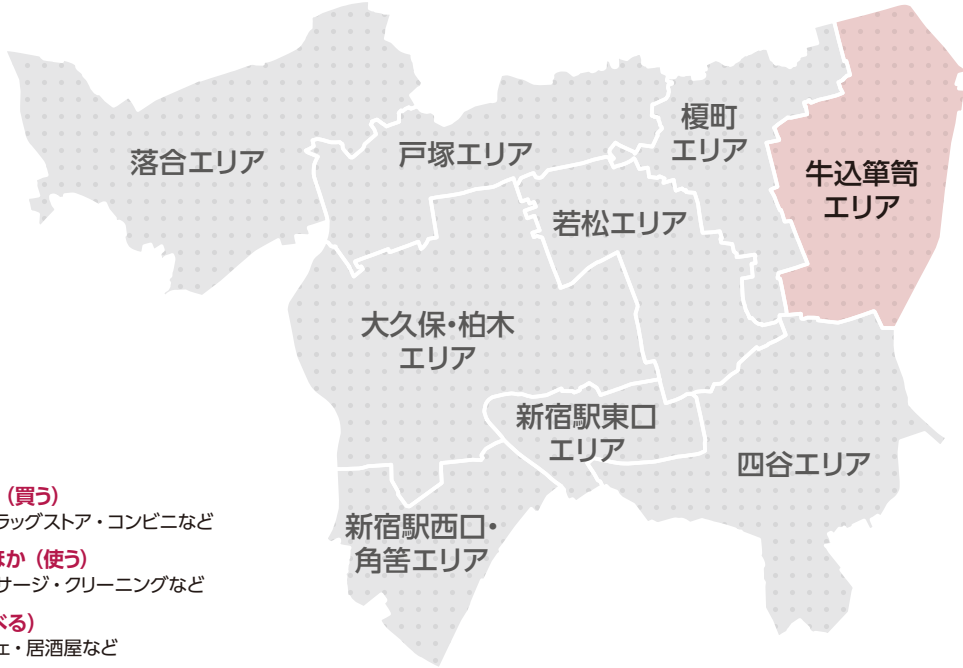

# 牛込筆筒エリア

神楽坂1~6丁目・納戸町・細工町・北町・払方町・筆筒町・中町・南山伏町・赤城元町・矢来町・岩戸町・市谷田町1~3丁目・市谷左内町・若宮町・揚場町・津久戸町・下宮比町・市谷八幡町・市谷加賀町1~2丁目・市谷甲良町・市谷砂土原町1~3丁目・

市谷鷹匠町・市谷長延寺町・市谷船河原町・市谷本村町・市谷山伏町・神楽河岸・北山伏町・白銀町・新小川町・筑土八幡町・西五軒町・二十騎町・東五軒町・袋町・南榎町・南町・横寺町、〈千代田区(一部)〉

四谷

新宿駅東口

新宿駅西口・角筈

大久保・柏木

戸塚

落合

榎町

牛込算笥