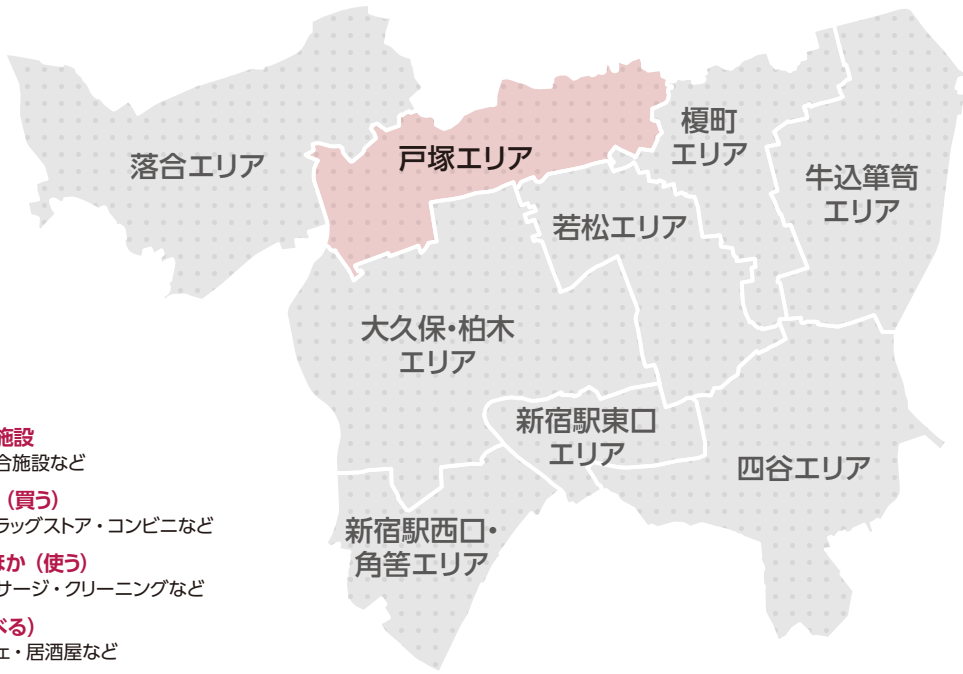

# 戸塚エリア

高田馬場1~4丁目・百人町4丁目・戸塚町1丁目・西早稲田1~3丁目