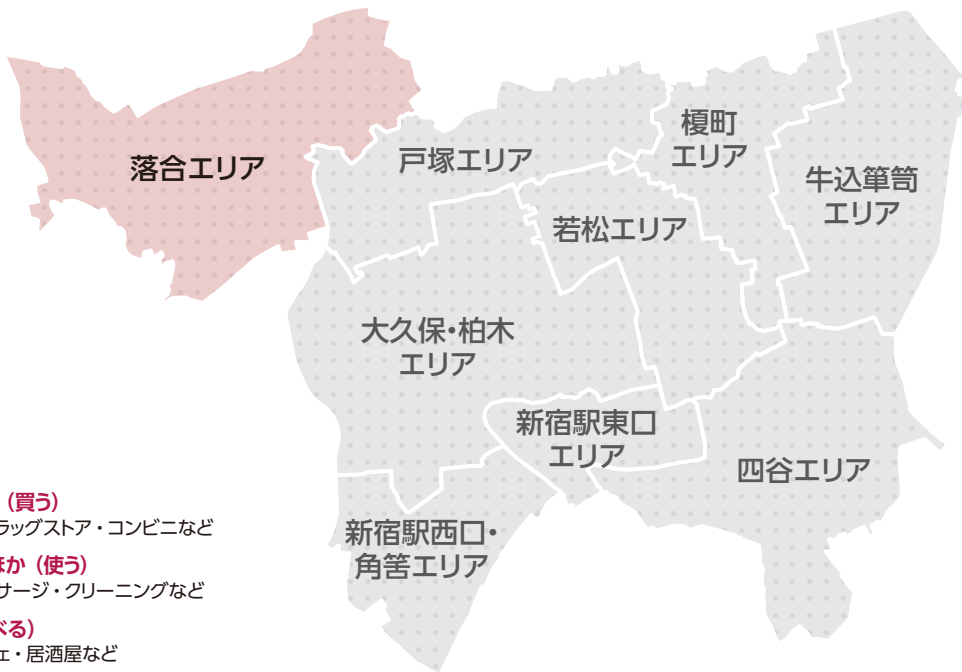

落合エリア

上落合1~3丁目・中落合1~4丁目・下落合1~4丁目・西落合1~4丁目・中井1~2丁目、〈豊島区〉、〈中野区（一部）〉

カテゴリー

-  **ショッピング (買う)**
スーパー・ドラッグストア・コンビニなど
-  **サービス・ほか (使う)**
美容院・マッサージ・クリーニングなど
-  **グルメ (食べる)**
飲食店・カフェ・居酒屋など

ショッピング	
各種総合小売 (スーパーマーケット)	
オーケー 下落合店 新宿区下落合 4-21-18	03-6908-1851
Olympic 中落合店 新宿区中落合 3-7-4	03-3954-3771
スーパーみらべる 中井店 新宿区上落合 3-5-16	03-5332-7755
生活協同組合コープみらい ミニコープ落合店 新宿区中井 2-24-13	03-3953-3991
生活協同組合コープみらい ミニコープ西落合店 新宿区西落合 3-1-1	03-3954-3561
ピーコックストア 目白店 新宿区下落合 3-14-21	03-3954-0185
まいばすけっと新井薬師前駅北 新宿区西落合 2-20-6 1F	03-5988-9062
まいばすけっと下落合4丁目 新宿区下落合 4-23-13 プログレス目白 101 号室	03-5988-7992
まいばすけっと西落合2丁目 新宿区西落合 2-7-16 プルミエ 1F	03-3565-5535
まいばすけっと目白駅西 新宿区下落合 3-19-2 フィユ・ドール目白 1F	03-5988-7091
マルエツプチ下落合駅前店 新宿区中落合 1-1-25	03-3565-0080
マルエツプチ中落合一丁目店 新宿区中落合 1-6-13	03-5988-0585

四谷

新宿駅東口

新宿駅西口・角筈

大久保・柏木

戸塚

落合

榎町

牛込筆筈

四谷

新宿駅東口

新宿駅西口・角筈

大久保・柏木

戸塚

落合

榎町

牛込簗笥

若松