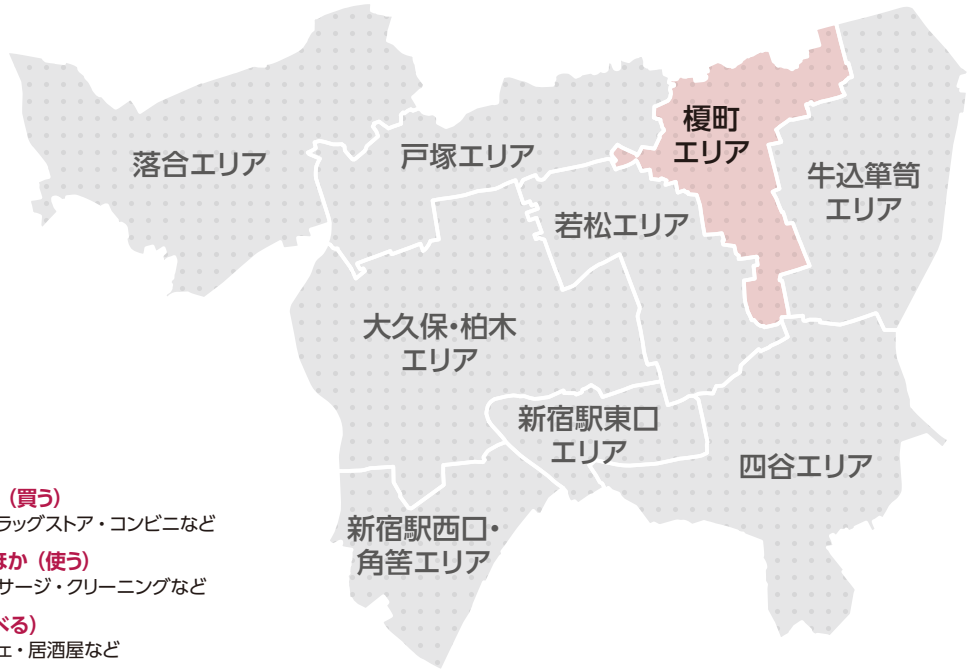

榎町エリア

早稲田鶴巻町・馬場下町・喜久井町・赤城下町・市谷仲之町・市谷薬王寺町・市谷柳町・榎町・改代町・水道町・築地町・天神町・中里町・原町1~3丁目・東榎町・弁天町・山吹町・早稲田町・早稲田南町、〈文京区〉

カテゴリー

-  **ショッピング (買う)**
スーパー・ドラッグストア・コンビニなど
-  **サービス・ほか (使う)**
美容院・マッサージ・クリーニングなど
-  **グルメ (食べる)**
飲食店・カフェ・居酒屋など

四谷

新宿駅東口

新宿駅西口・角筈

大久保・柏木

戸塚

落合

榎町

牛込筆筈

四谷

新宿駅東口

新宿駅西口・角筈

大久保・柏木

戸塚

落合

榎町

牛込筋